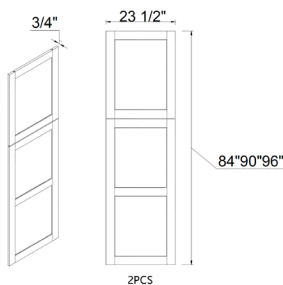

TALL END DECORATIVE PANEL

ITEM #	W	H	D
TEDP2484	23 1/2	78 1/4	3/4
TEDP2490	23 1/2	84 1/4	3/4
TEDP2496	23 1/2	90 1/4	3/4